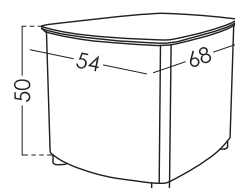

Pata ruedas
10,3 cm

Medidas

Largo 68 cm

Ancho 54 cm

Alto sin pata 48,2 cm

Altura abierto 57,2 cm

Fondo arcón 38,6 cm

Volumen m3 0,21 m³

Grosor tapas 18 mm

Opciones

Tapa elevable

Arcón

Nivelador horizontal

Croquis

Opción Nordik

Colores de patas: