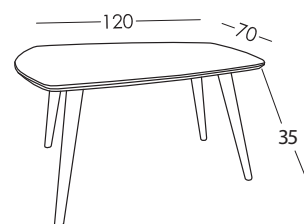

Pata ruedas
10,3 cm

Medidas

Largo 68 cm

Ancho 54 cm

Alto sin pata 48,2 cm

Altura abierto 57,2 cm

Fondo arcón 38,6 cm

Volumen m3 0,21 m³

Grosor tapas 18 mm

Opciones

Tapa elevable

Arcón

Nivelador horizontal

Croquis

Opción Nordik

Colores de patas: